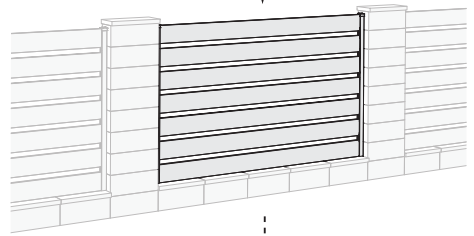

HANBUD

Valor

EN palisade slat panels
PL ogrodzenia palisadowe
LT palisados tipo aptvėrimas
LV palisādes tipa nožogojums
RO gard de tip palisadă
DE palisadenzaun

EN louvre slat panels
PL ogrodzenia typu żaluzjowego
LT žalūzės tipo aptvėrimas
LV žalūzijveida nožogojums
RO gard de tip jaluzea
DE jalousiezaun

START

INFO

START

x2

1

2 

3

4